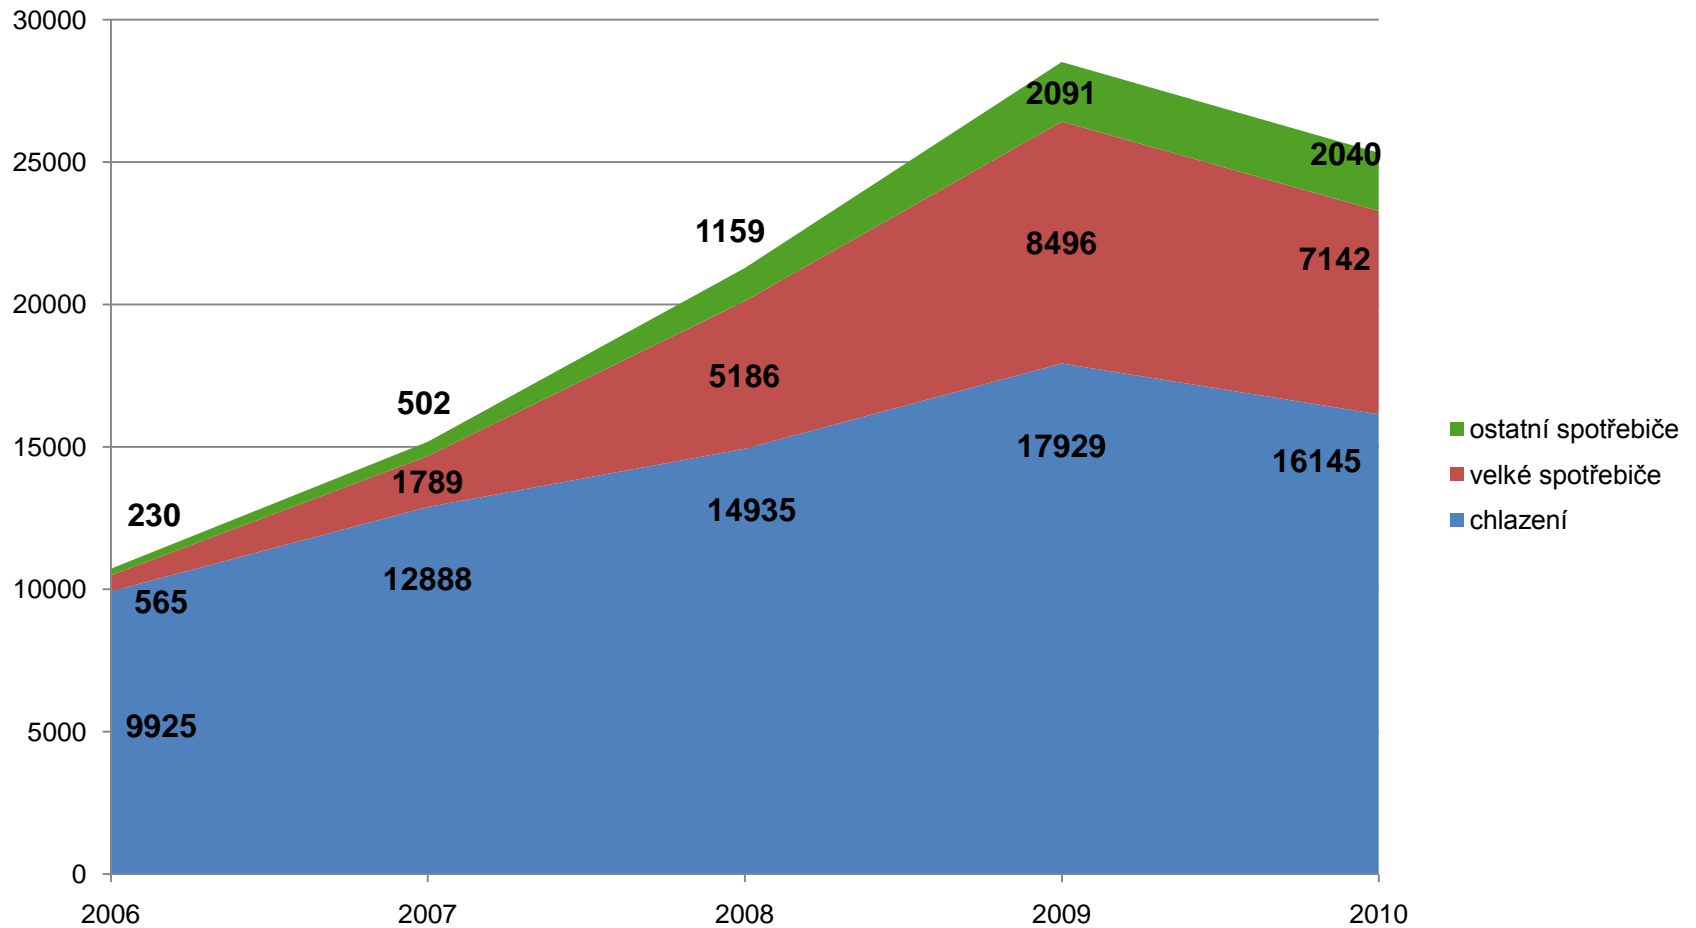

Vývoj sběru 2006 - 2010