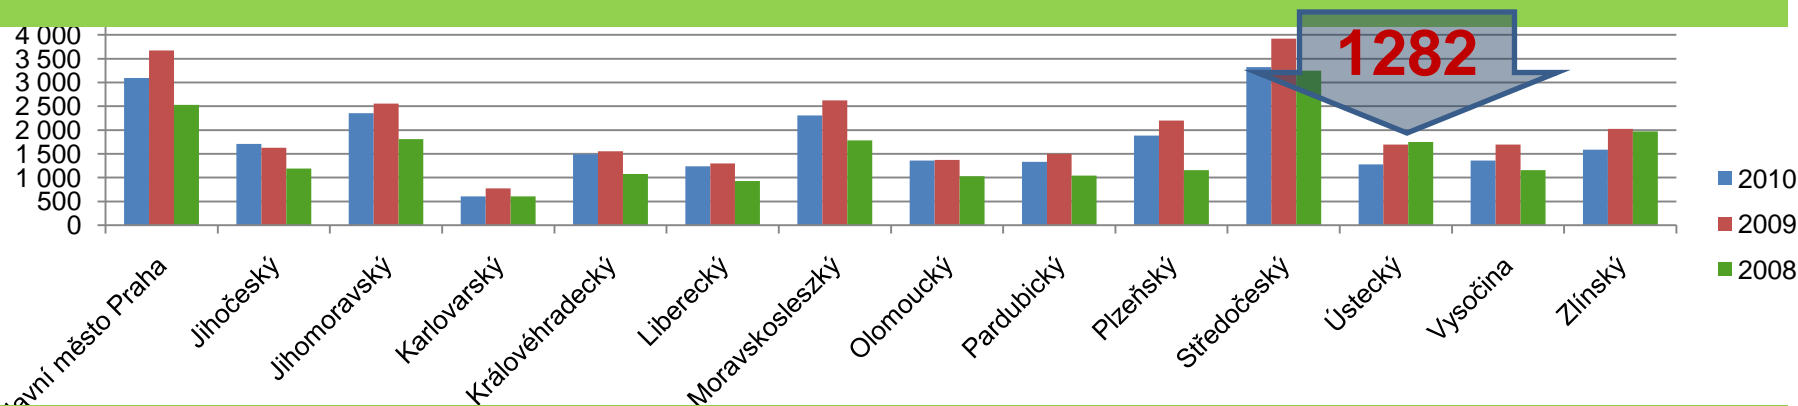

WHIRLPOOL, BAUKNECH, IGNIS

Vývoj sběru 2006 - 2010

Vývoj sběru 2008 - 2010

Sběr v jednotlivých krajích v (v t)

Výtěžnost sběru elektrozařízení na obyvatele (v kg) v jednotlivých krajích s vyznačenou průměrnou hmotností za rok 2010 (2,48 kg/obyvatele)

Evropa 2009

uvedení na trh/zpětný odběr v kg/na obyvatele ZO

- ČR - úspěšnost sběru 72 %
- Norsko 67%, Švédsko 78%, Dánsko 68 %, Švýcarsko 95%, Francie 35%, Belgie 54%, Itálie 25%

Nabídka spolupráce obcím