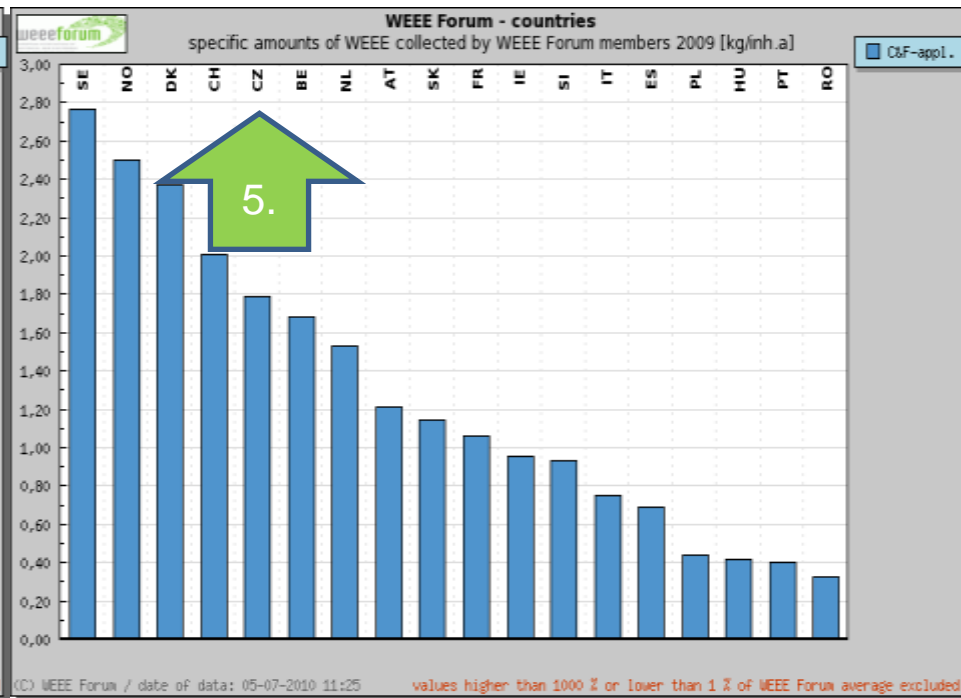

Evropa 2009

uvedení na trh/zpětný odběr v kg/na obyvatele ZO

- ČR - úspěšnost sběru 72 %
- Norsko 67%, Švédsko 78%, Dánsko 68 %, Švýcarsko 95%, Francie 35%, Belgie 54%, Itálie 25%

Nabídka spolupráce obcím