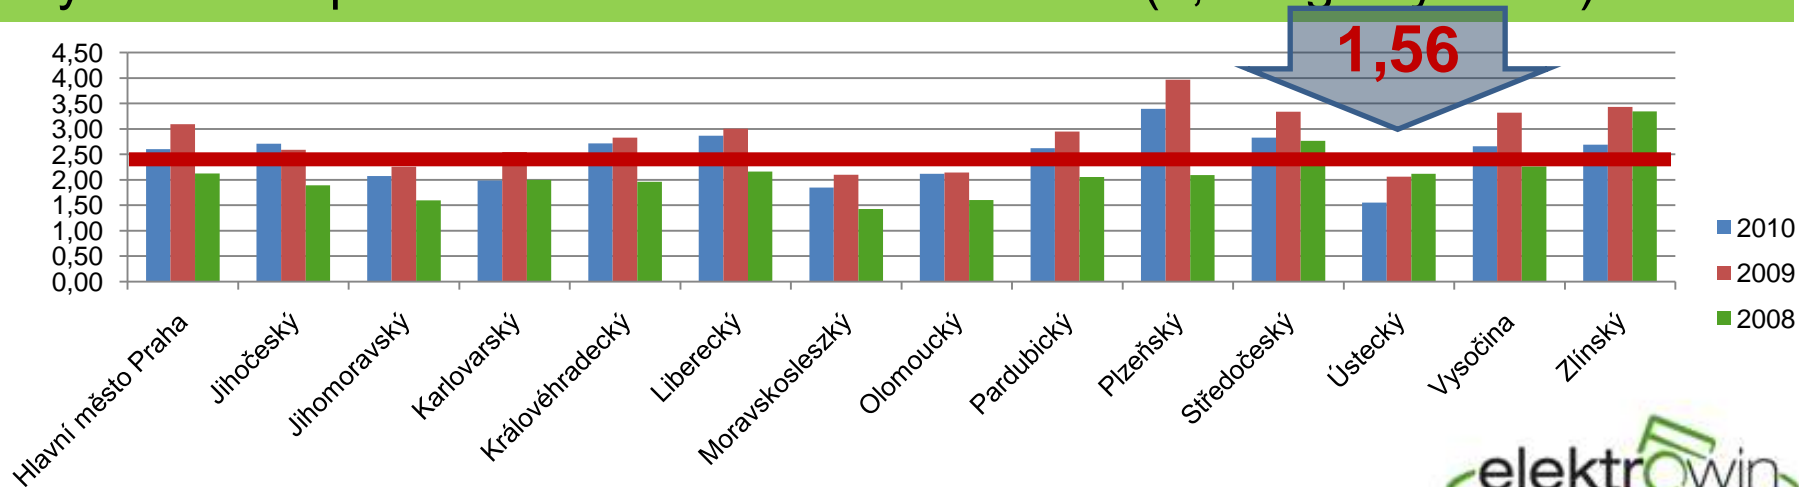

WHIRLPOOL, BAUKNECH, IGNIS

Vývoj sběru 2006 - 2010

Vývoj sběru 2008 - 2010

Sběr v jednotlivých krajích v (v t)

Výtěžnost sběru elektrozařízení na obyvatele (v kg) v jednotlivých krajích s vyznačenou průměrnou hmotností za rok 2010 (2,48 kg/obyvatele)