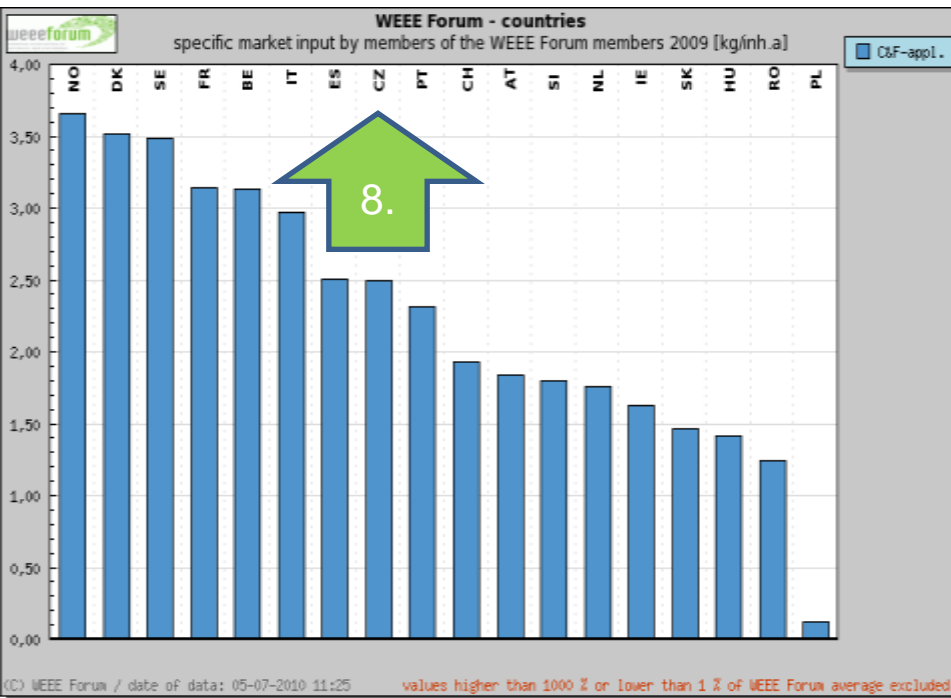

Evropa 2009

uvedení na trh/zpětný odběr v kg/na obyvatele ZO

- ČR - úspěšnost sběru 72 %
- Norsko 67%, Švédsko 78%, Dánsko 68 %, Švýcarsko 95%, Francie 35%, Belgie 54%, Itálie 25%

Nabídka spolupráce obcím